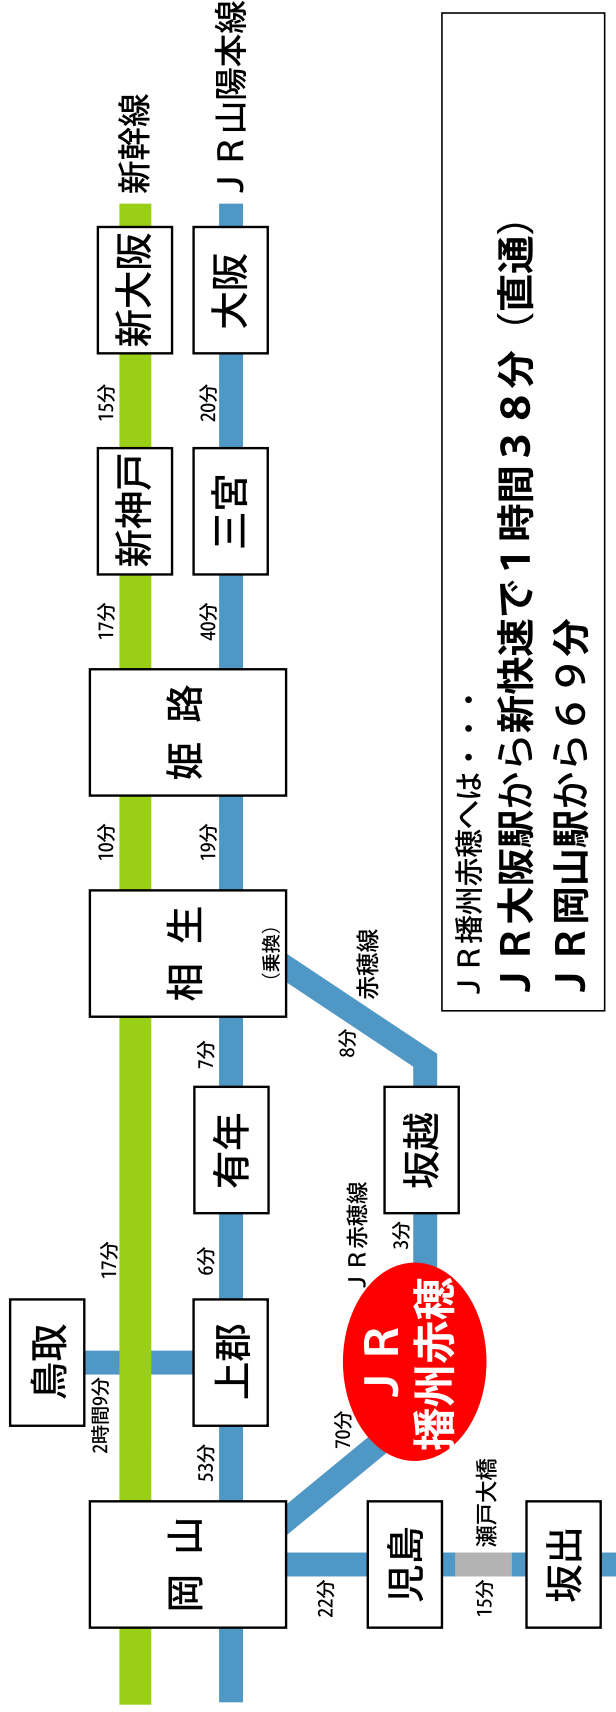

電車で・・・

J R 播州赤穂へは・・・
J R 大阪駅から新快速で1時間38分 (直通)
J R 岡山駅から69分

車で・・・

山陽自動車道赤穂出口から車で15分