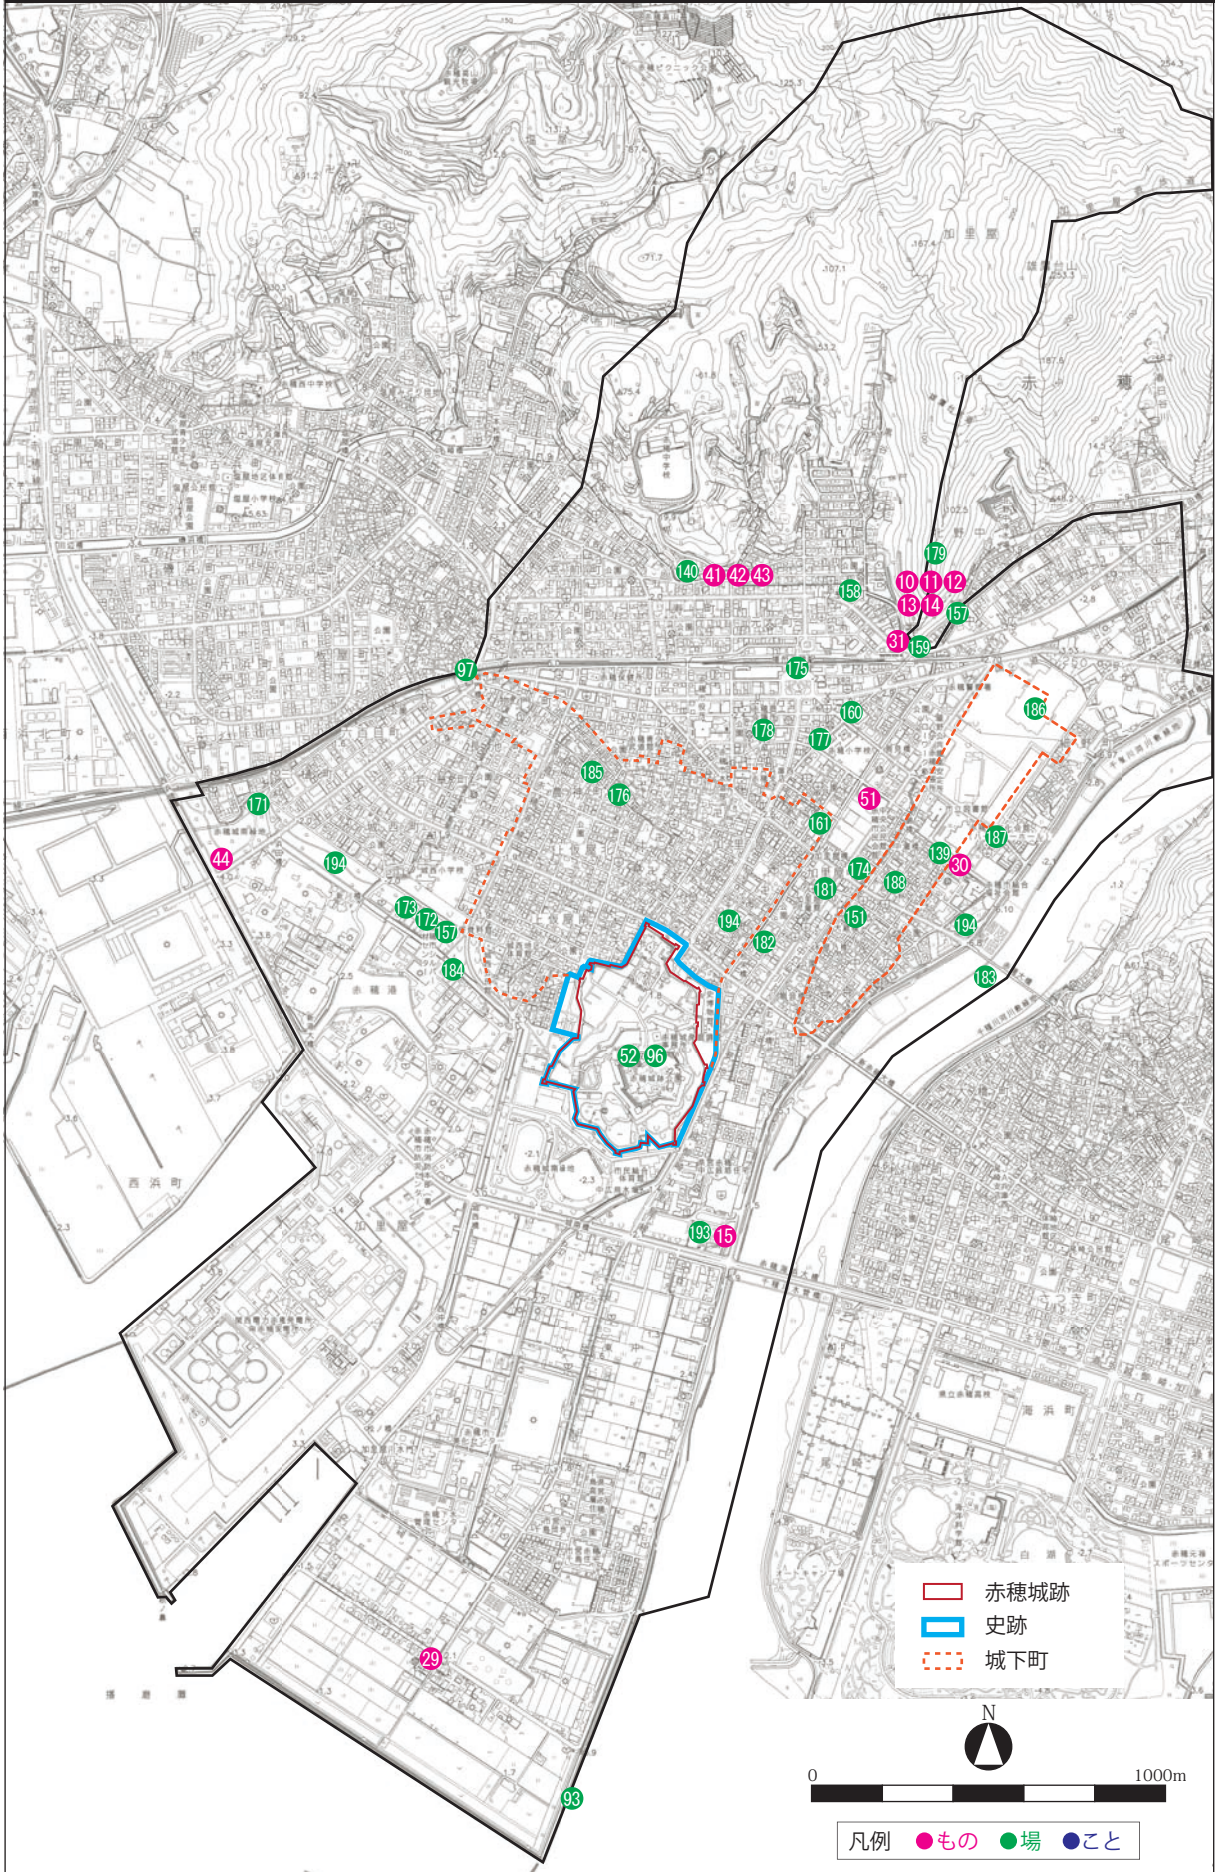

赤穂・城西全図

旧城下町全図

赤穂城全図