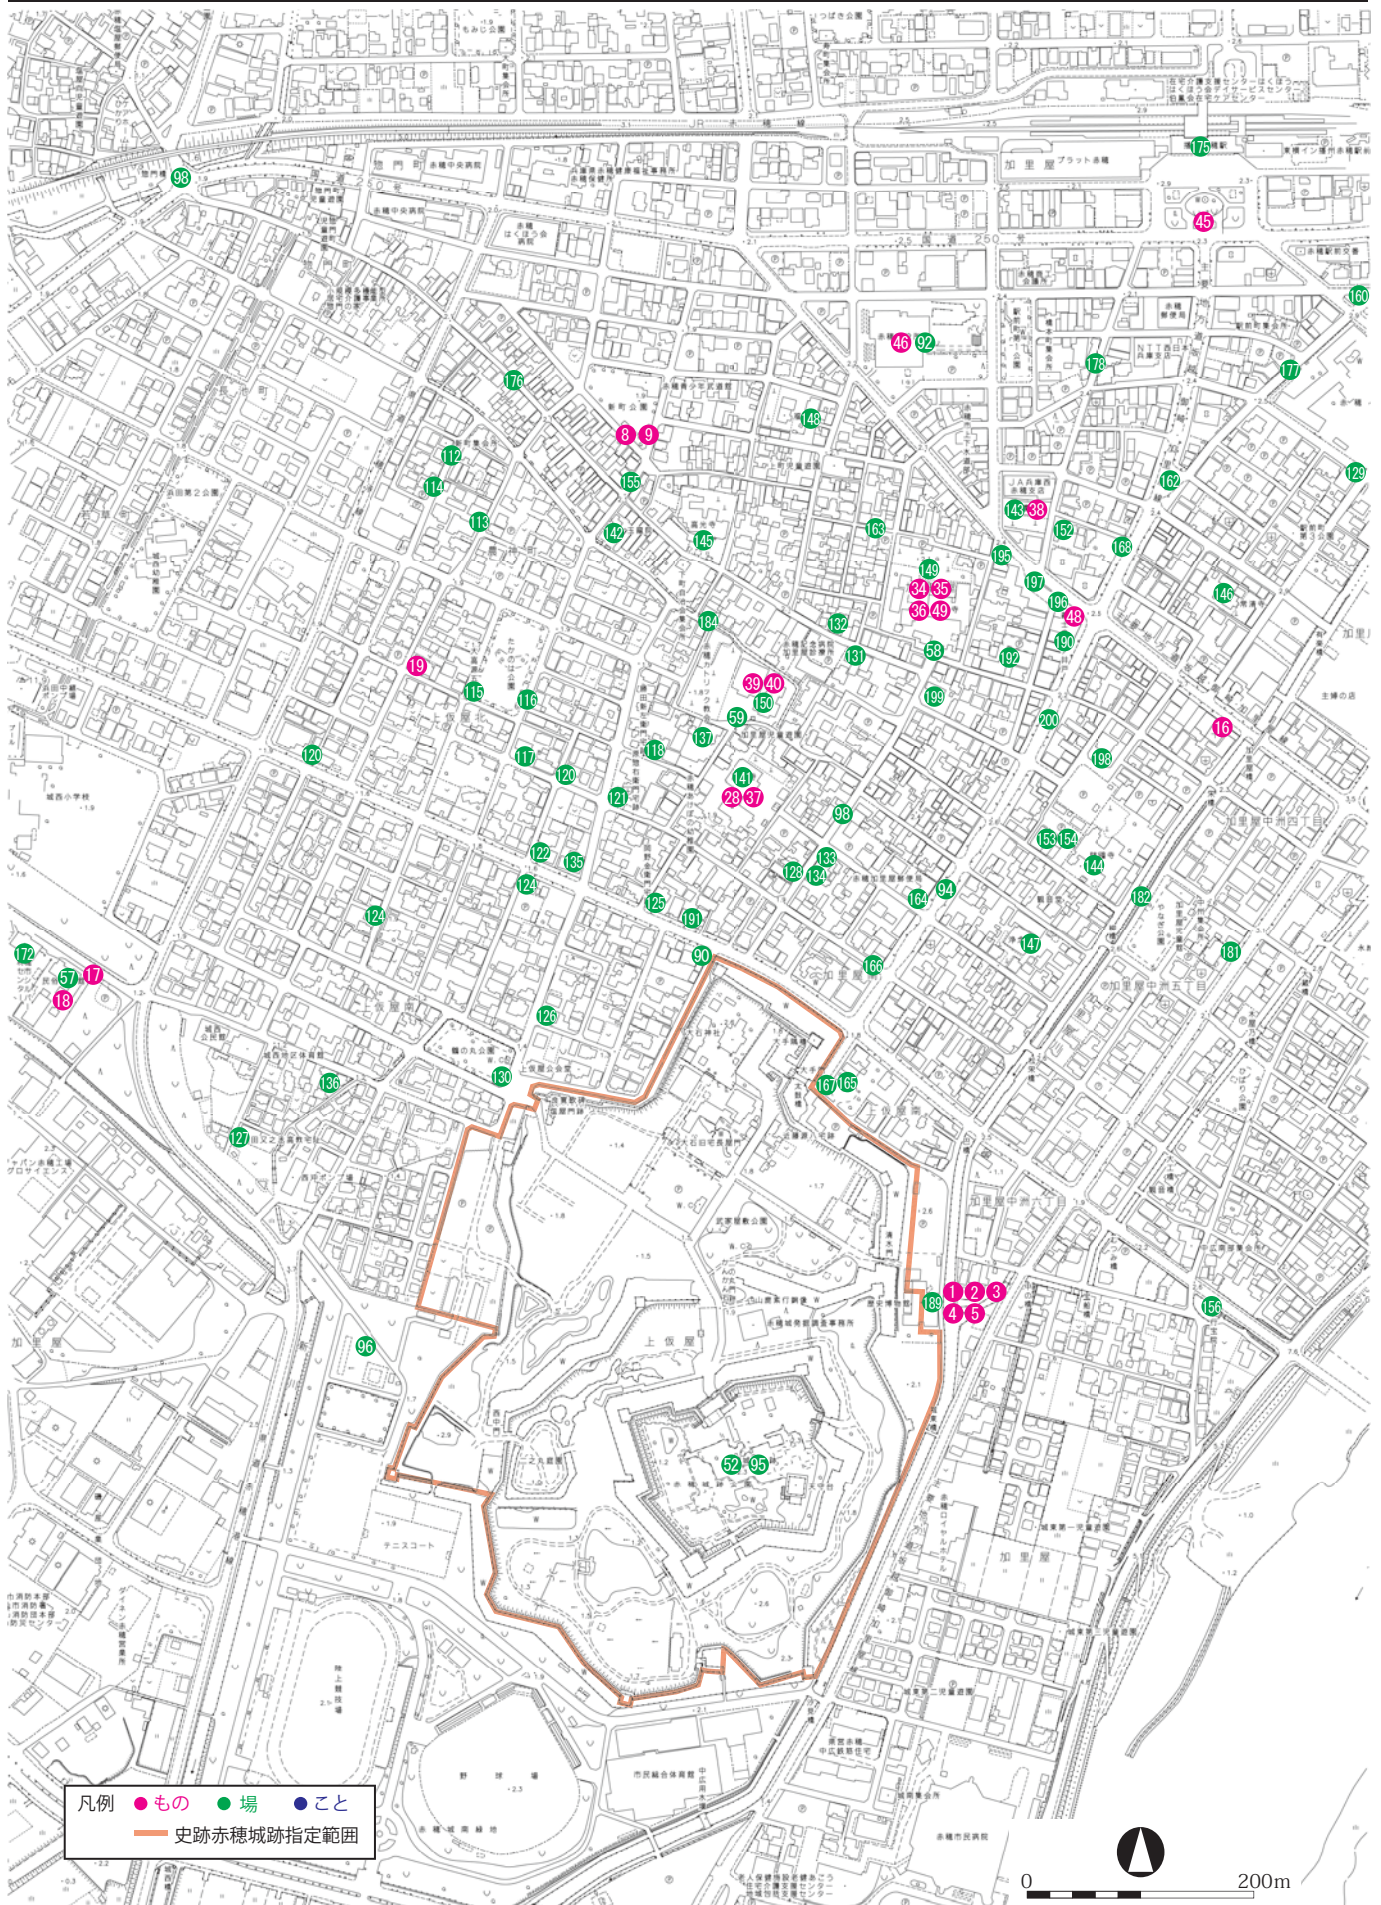

赤穂・城西全図

旧城下町全図

赤穂城全図