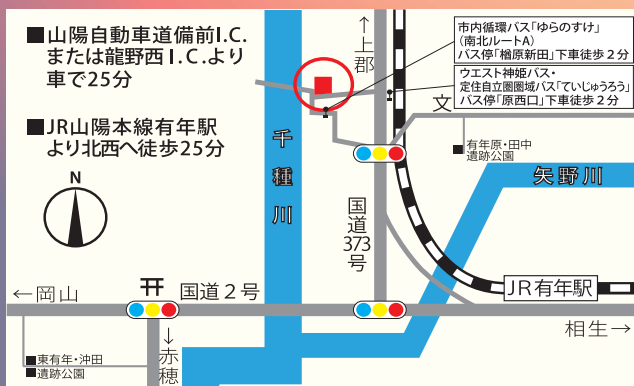

## おもちゃ追体験コーナー

展示期間中は昔なつかしいおもちゃで昭和のあそびを自由に体験できます。

※各お申込みは下記連絡先まで。  
(申込み受付は11月17日から)

竹馬

火の用心

会期: 11月12日(水)~12月15日(月)

開館時間: 午前10時~午後4時(入館は午後3時30分まで)

入館料: 無料 休館日: 毎週火曜日