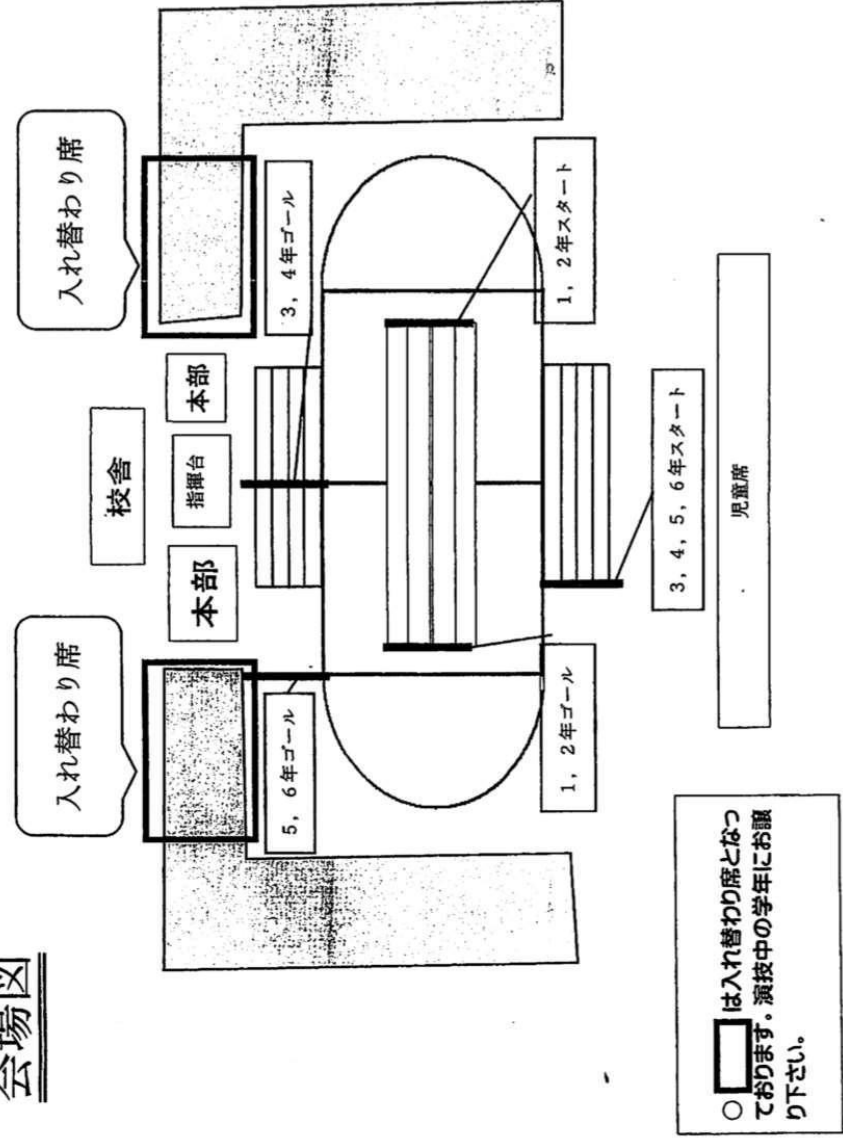

【開会式】 8:45～

1 開会のことば 2 児童代表のことば 3 児童代表宣誓

◆◆◆◆◆ 演技 ◆◆◆◆◆

1	徒競走	3	年
2	徒競走	4	年
3	キャッチ DE ポン	3・4	年
4	徒競走	1	年
5	徒競走	2	年
6	はしれ でかばんじゃー	1・2	年
7	徒競走	5	年
8	徒競走	6	年
9	勝利をひきよせろ	5・6	年
10	選抜リレー	5・6	年
【10:15～】			
11	みんなで玉入れ	全校・PTA・町火	
【10:45～】			
12	みんなにサチアレ	3・4	年
13	みさきっ子大舞踏会	1・2	年
14	MISAKI FILM RED	5・6	年

スローガン

「最後までで挑戦！ 君がこへん」

【閉会式】

1. 1 成績発表
2. 2 学校長あいさつ
3. 3 児童代表のことば
4. 4 閉会のことば

会場図

○は入れ替わり席となっております。演技中の学年にお譲り下さい。